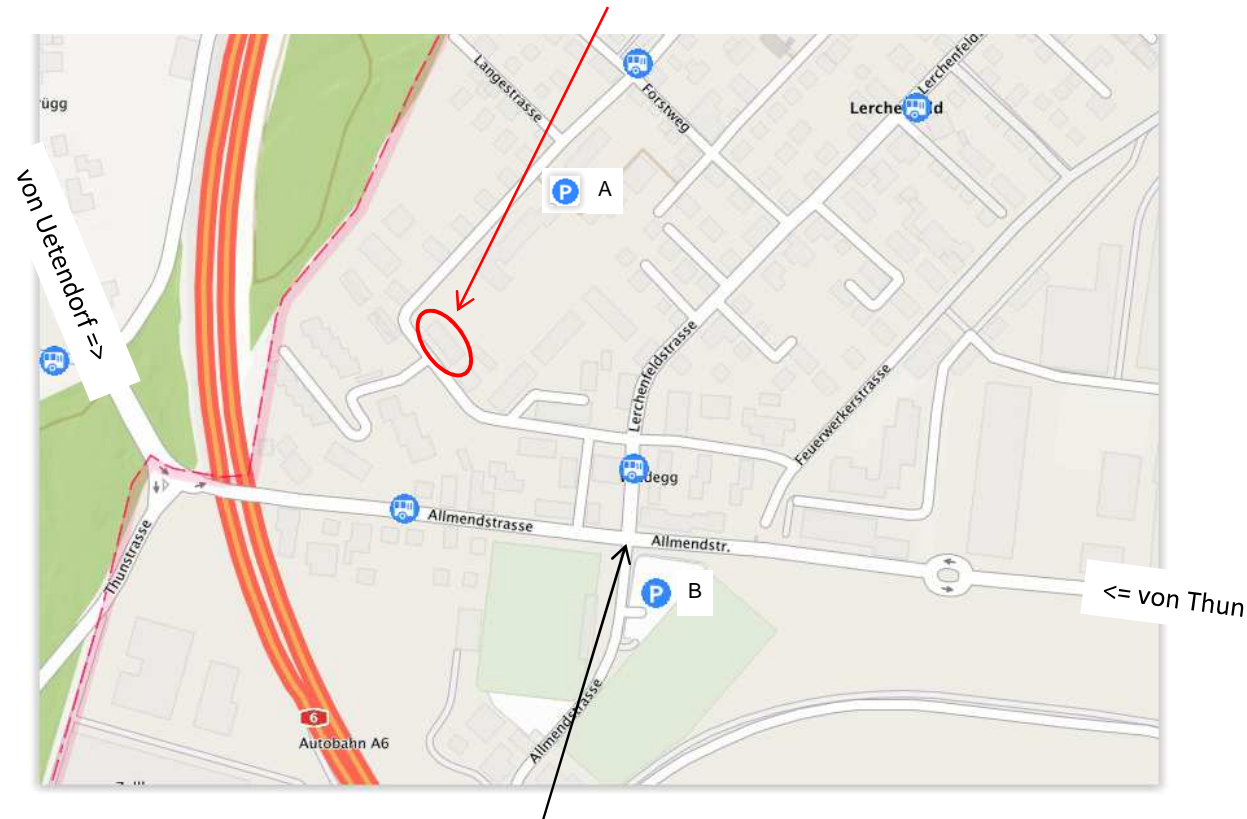

Jugend- und Quartiertreff, Lerchenfeld
Langestrasse 49
3603 Thun / Lerchenfeld

Flugplatz-Kreuzung mit Ampel

Wegbeschreibung aus Richtung Bern:

- Autobahnausfahrt Thun Nord
- Richtung Thun / Steffisburg
- Bei Kreisel 1. Ausfahrt rechts, Richtung Spiez / Thun / Expo
- 2. Ampel rechts, Richtung Lerchenfeld
- Flugplatzampel rechts, Richtung Lerchenfeld, danach 1. Kreuzung links

Parkplätze:

- A → Bei Schulhaus, Langestrasse 47
- B → Bei Flugplatz-Kreuzung mit Ampel